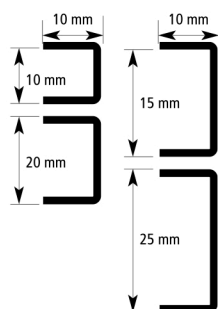

Profil Déco

Carré laiton naturel

Référence	Dimension (mm)	Longueur (ml)
CLN 100	10 x 10	3,00
CLN 108	8 x 10	3,00

PU

Aluminium naturel et anodise argent

Référence	Dimension (mm)	Longueur (ml)
PU 10 A	10 x 10	3,00
PU 10 AE	10 x 10	3,00

Laiton poli et naturel

Référence	Dimension (mm)	Longueur (ml)
PU 10 LP	10 x 10	2,70
PU 10 L	10 x 10	2,70

Listel inox poli brillant

Référence	Sections (mm)	Hauteur (mm)	Longueur (ml)
PU 10 I	10 x 10	10	2,70
PU 15 I	15 x 10	15	2,70
PU 20 I	20 x 10	20	2,70
PU 25 I	25 x 10	25	2,70

Listel inox brossé

Référence	Sections (mm)	Hauteur (mm)	Longueur (ml)
PU 10 IB	10 x 10	10	2,70
PU 15 IB	15 x 10	15	2,70
PU 20 IB	20 x 10	20	2,70
PU 25 IB	25 x 10	25	2,70