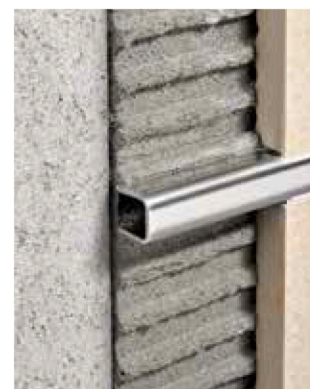

Profil Déco

Carré laiton naturel

Référence	Dimension (mm)	Longueur (ml)
CLN 100	10 x 10	3,00
CLN 108	8 x 10	3,00

PU

Aluminium naturel et anodise argent

Référence	Dimension (mm)	Longueur (ml)
PU 10 A	10 x 10	3,00
PU 10 AE	10 x 10	3,00

Laiton poli et naturel

Référence	Dimension (mm)	Longueur (ml)
PU 10 LP	10 x 10	2,70
PU 10 L	10 x 10	2,70

Listel inox poli brillant

Référence	Sections (mm)	Hauteur (mm)	Longueur (ml)
PU 10 I	10 x 10	10	2,70
PU 15 I	15 x 10	15	2,70
PU 20 I	20 x 10	20	2,70
PU 25 I	25 x 10	25	2,70

Listel inox brossé

Référence	Sections (mm)	Hauteur (mm)	Longueur (ml)
PU 10 IB	10 x 10	10	2,70
PU 15 IB	15 x 10	15	2,70
PU 20 IB	20 x 10	20	2,70
PU 25 IB	25 x 10	25	2,70