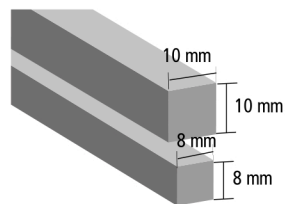

Profil Déco

Carré laiton naturel

Référence	Dimension (mm)	Longueur (ml)
CLN 100	10 x 10	3,00
CLN 108	8 x 10	3,00

PU

Aluminium naturel et anodise argent

Référence	Dimension (mm)	Longueur (ml)
PU 10 A	10 x 10	3,00
PU 10 AE	10 x 10	3,00

Laiton poli et naturel

Référence	Dimension (mm)	Longueur (ml)
PU 10 LP	10 x 10	2,70
PU 10 L	10 x 10	2,70

Listel inox poli brillant

Référence	Sections (mm)	Hauteur (mm)	Longueur (ml)
PU 10 I	10 x 10	10	2,70
PU 15 I	15 x 10	15	2,70
PU 20 I	20 x 10	20	2,70
PU 25 I	25 x 10	25	2,70

Listel inox brossé

Référence	Sections (mm)	Hauteur (mm)	Longueur (ml)
PU 10 IB	10 x 10	10	2,70
PU 15 IB	15 x 10	15	2,70
PU 20 IB	20 x 10	20	2,70
PU 25 IB	25 x 10	25	2,70