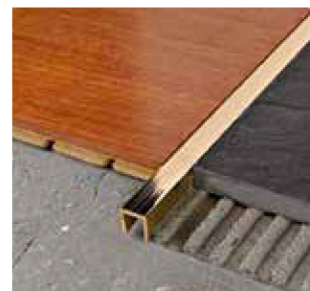

Profil Déco

Carré laiton naturel

Référence	Dimension (mm)	Longueur (ml)
CLN 100	10 x 10	3,00
CLN 108	8 x 10	3,00

PU

Aluminium naturel et anodise argent

Référence	Dimension (mm)	Longueur (ml)
PU 10 A	10 x 10	3,00
PU 10 AE	10 x 10	3,00

Laiton poli et naturel

Référence	Dimension (mm)	Longueur (ml)
PU 10 LP	10 x 10	2,70
PU 10 L	10 x 10	2,70

Listel inox poli brillant

Référence	Sections (mm)	Hauteur (mm)	Longueur (ml)
PU 10 I	10 x 10	10	2,70
PU 15 I	15 x 10	15	2,70
PU 20 I	20 x 10	20	2,70
PU 25 I	25 x 10	25	2,70