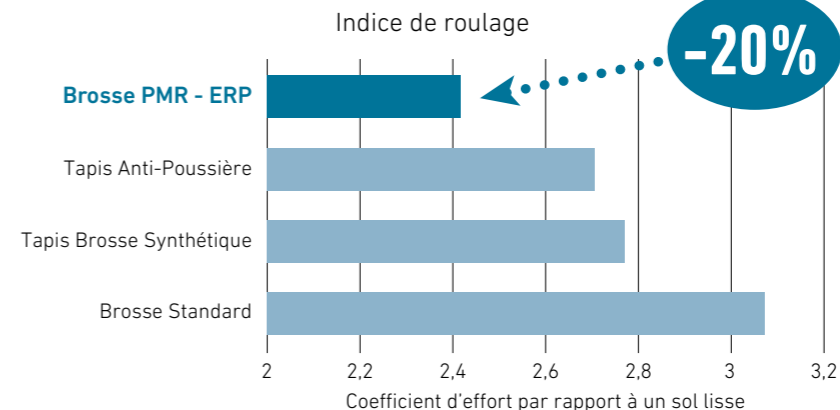

Test de résistance