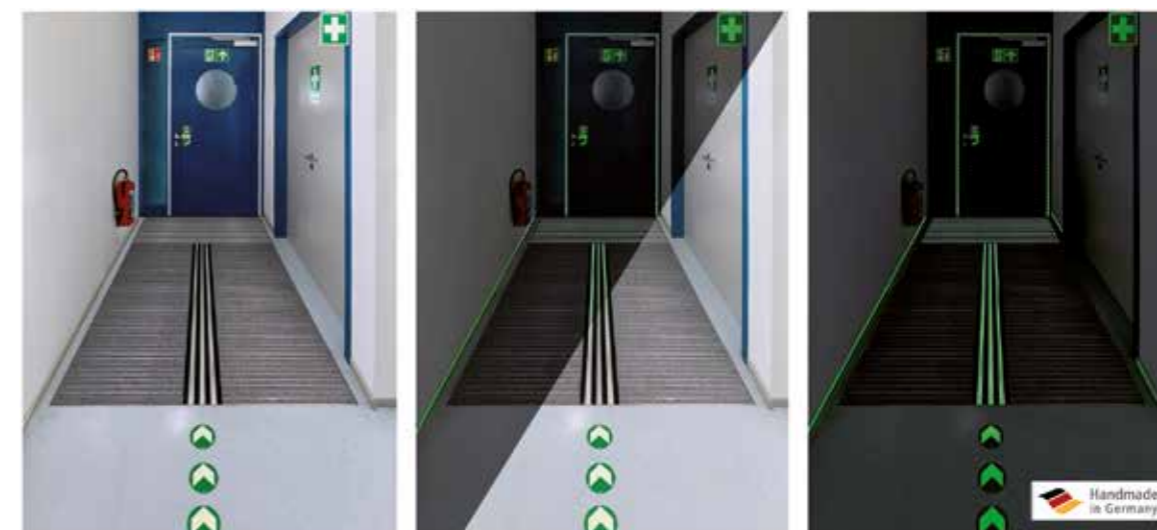

Système de guidage visuel phosphorescent

Safe Clean TREND : Tapis d'entrée grand trafic pour établissements recevant du public avec des profilés phosphorescents rechargeables en énergie lumineuse visibles en cas de panne brutale d'électricité ou dans la fumée en cas d'incendie. Intégrés et combinés avec les autres profilés de

la gamme Top Clean GEGGUS, ces éléments en matériau dur, résistant à l'usure, posés en sens inverse du sens de marche, permettent grâce au contraste obtenu ou à la luminosité fournie par les granulés phosphorescents, de bien repérer le tapis encastré dans le sol.