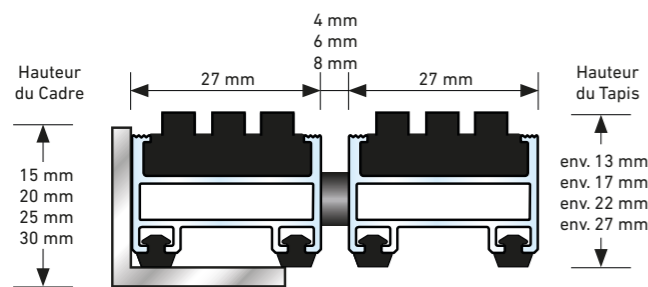

Croquis non contractuel pour le profilé épaisseur 13 mm