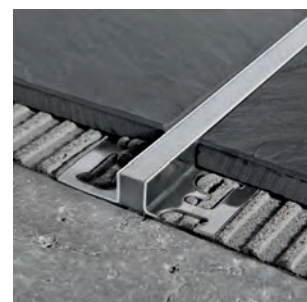

Inox

Référence	Hauteur (mm)	Longueur (ml)
CI 30	3	2,50
CI 45	4,5	2,50
CI 60	6	2,50
CI 80	8	2,50
CI 100	10	2,50
CI 125	12,5	2,50
CI 185	18,5	2,50
CI 200	20	2,50
CI 250	25	2,50
CI 300	30	2,50