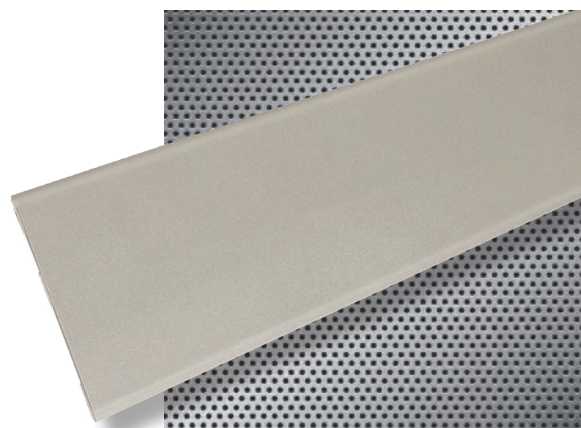

CLASSIC LIGN

CLASSIC LIGN | Acrovyn®

Des pare-chocs à coller qui optimisent l'espace dans les couloirs et ne craignent ni impacts ni rayures

- Disponibles en 4 hauteurs pour répondre à tous les besoins.
- Bords supérieur et inférieur arrondis pour un nettoyage optimal.
- 4 000 x 100 x 3 mm
- 4 000 x 150 x 3 mm
- 4 000 x 200 x 3 mm
- 4 000 x 300 x 3 mm
- Angles internes et externes préformés
- Bandes adhésives optionnelles
- Livré seul avec 2 adhésifs montés au dos (à préciser)
- Angles externes ou internes possible sur commande
- Dimensions 200 x 200 mm
- Adhésif M20 25 ml 2 mm blanc

Référence	Longueur (ml)	Épaisseur (mm)	Coloris
Classic Lign 100	4,00	3	dans gamme fabricant
Classic Lign 150	4,00	3	dans gamme fabricant
Classic Lign 200	4,00	3	dans gamme fabricant
Classic Lign 300	4,00	3	dans gamme fabricant

Rouleau adhésif «mousse»

double face, largeur 20 mm, longueur 25 ml

Couleurs Acrovyn®

Blanc neige	Blanc mission	Gris tourterelle	Platine	Blanc cassé	Gris nuage	Gris perle	Taupe	Crème	Feutre	Gris foncé
Moka	Raphia	Fer	Graphite	Terre	Argile	Jaune d'or	Citron	Mandarine	Ocre	Paprika
Orange	Lilas	Prune	Pivoine	Quetsche	Grenade	Rouge spectre	Bleu aqua	Cobalt	Bleu pacifique	Bleu yale
Lagon	Turquoise menthe	Anis	Zeste	Vert printemps	Kaki	Olive	Colori sur demande			