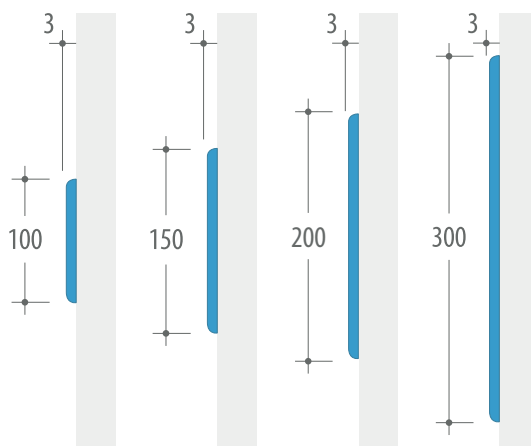

CLASSIC LIGN

CLASSIC LIGN | Acrovyn®

Des pare-chocs à coller qui optimisent l'espace dans les couloirs et ne craignent ni impacts ni rayures

- Disponibles en 4 hauteurs pour répondre à tous les besoins.
- Bords supérieur et inférieur arrondis pour un nettoyage optimal.
- 4 000 x 100 x 3 mm
- 4 000 x 150 x 3 mm
- 4 000 x 200 x 3 mm
- 4 000 x 300 x 3 mm
- Angles internes et externes préformés
- Bandes adhésives optionnelles
- Livré seul avec 2 adhésifs montés au dos (à préciser)
- Angles externes ou internes possible sur commande
- Dimensions 200 x 200 mm
- Adhésif M20 25 ml 2 mm blanc

Référence	Longueur (ml)	Épaisseur (mm)	Coloris
Classic Lign 100	4,00	3	dans gamme fabricant
Classic Lign 150	4,00	3	dans gamme fabricant
Classic Lign 200	4,00	3	dans gamme fabricant
Classic Lign 300	4,00	3	dans gamme fabricant

Rouleau adhésif «mousse»

double face, largeur 20 mm, longueur 25 ml

Couleurs Acrovyn®

Blanc neige	Blanc mission	Gris tourterelle	Platine	Blanc cassé	Gris nuage	Gris perle	Taupe	Crème	Feutre	Gris foncé
Moka	Raphia	Fer	Graphite	Terre	Argile	Jaune d'or	Citron	Mandarine	Ocre	Paprika
Orange	Lilas	Prune	Pivoine	Quetsche	Grenade	Rouge spectre	Bleu aqua	Cobalt	Bleu pacifique	Bleu yale
Lagon	Turquoise menthe	Anis	Zeste	Vert printemps	Kaki	Olive	Colori sur demande			