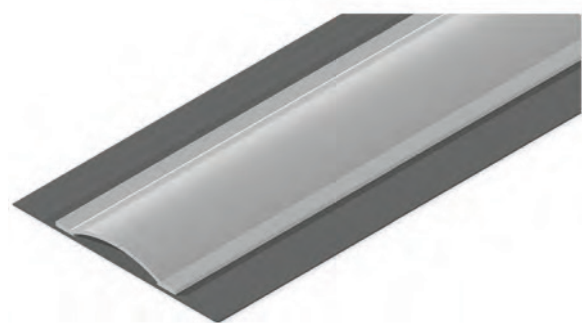

Profil de liaison

- Gris 4205
- Beige 9301
- Bleu 5023
- Seuil de douche PVC soudable
- Mise en œuvre : double encollage polychloroprène
- Masticage autour des pieds d'hubriserie

Languette souple à couper pour souder avec revêtement sur mousse

Revêtement de sol souple

- Coffee
- Lead
- Steel
- Clay
- Canvas

WTS2 avec revêtement de sol souple

Conditionnement : 10 formats de 3 ml

Revêtement de sol souple

WTS1 avec revêtement de sol souple

Référence	Largeur (mm)	Ep.	Longueur	Coloris
SE 90 dur	90	3 - 10	3,00	Gris - Beige
SE120 WIS1 souple	120	3 - 10	2,00	5 au choix
SE120 WIS2 dur	120	3 - 10	2,00	5 au choix
SE120 WIS3 dur	120	3 - 14	2,00	5 au choix