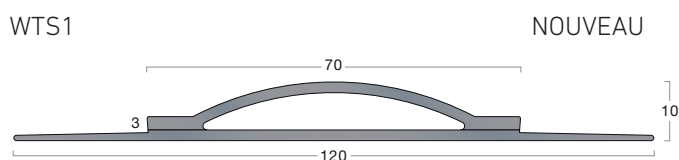

Profil de liaison

- Gris 4205
- Beige 9301
- Bleu 5023
- Seuil de douche PVC soudable
- Mise en œuvre : double encollage polychloroprène
- Masticage autour des pieds d'hubriserie

Languette souple à couper pour souder avec revêtement sur mousse

Revêtement de sol souple

- Coffee
- Lead
- Steel
- Clay
- Canvas

WTS2 avec revêtement de sol souple

Conditionnement : 10 formats de 3 ml

Revêtement de sol souple

WTS1 avec revêtement de sol souple

Référence	Largeur (mm)	Ep.	Longueur	Coloris
SE 90 dur	90	3 - 10	3,00	Gris - Beige
SE120 WIS1 souple	120	3 - 10	2,00	5 au choix
SE120 WIS2 dur	120	3 - 10	2,00	5 au choix
SE120 WIS3 dur	120	3 - 14	2,00	5 au choix