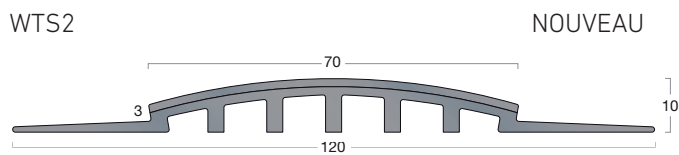

Profil de liaison

- Gris 4205
- Beige 9301
- Bleu 5023
- Seuil de douche PVC soudable
- Mise en œuvre : double encollage polychloroprène
- Masticage autour des pieds d'hubriserie

Languette souple à couper pour souder avec revêtement sur mousse

Revêtement de sol souple

- Coffee
- Lead
- Steel
- Clay
- Canvas

WTS2 avec revêtement de sol souple

Conditionnement : 10 formats de 3 ml

Revêtement de sol souple

WTS1 avec revêtement de sol souple

Référence	Largeur (mm)	Ep.	Longueur	Coloris
SE 90 dur	90	3 - 10	3,00	Gris - Beige
SE120 WIS1 souple	120	3 - 10	2,00	5 au choix
SE120 WIS2 dur	120	3 - 10	2,00	5 au choix
SE120 WIS3 dur	120	3 - 14	2,00	5 au choix