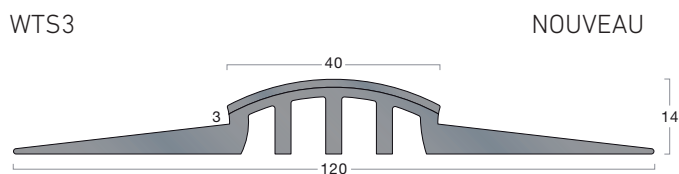

Profil de liaison

- Gris 4205
- Beige 9301
- Bleu 5023
- Seuil de douche PVC soudable
- Mise en œuvre : double encollage polychloroprène
- Masticage autour des pieds d'hubriserie

Languette souple à couper pour souder avec revêtement sur mousse

Revêtement de sol souple

- Coffee
- Lead
- Steel
- Clay
- Canvas

WTS2 avec revêtement de sol souple

Conditionnement : 10 formats de 3 ml

Revêtement de sol souple

WTS1 avec revêtement de sol souple

Référence	Largeur (mm)	Ep.	Longueur	Coloris
SE 90 dur	90	3 - 10	3,00	Gris - Beige
SE120 WIS1 souple	120	3 - 10	2,00	5 au choix
SE120 WIS2 dur	120	3 - 10	2,00	5 au choix
SE120 WIS3 dur	120	3 - 14	2,00	5 au choix