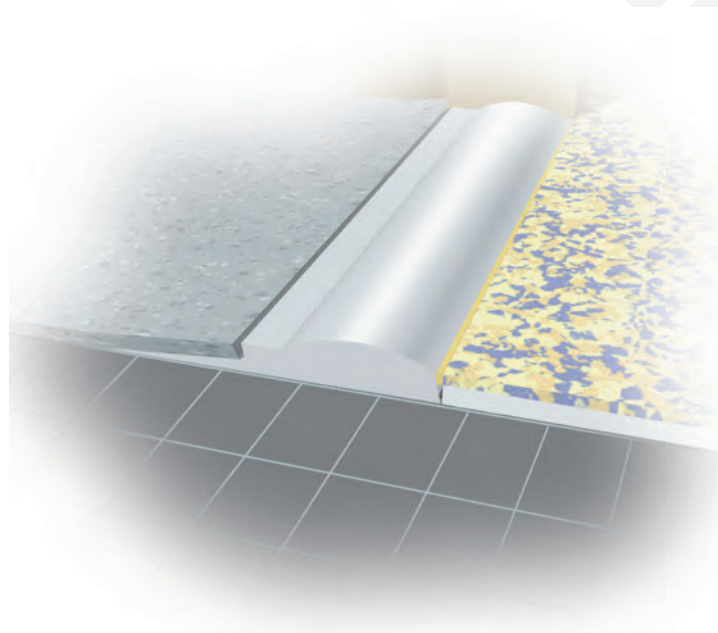

Profil de liaison

- Gris 4205
- Beige 9301
- Bleu 5023
- Seuil de douche PVC soudable
- Mise en œuvre : double encollage polychloroprène
- Masticage autour des pieds d'hubriserie

Languette souple à couper pour souder avec revêtement sur mousse

Revêtement de sol souple

- Coffee
- Lead
- Steel
- Clay
- Canvas

WTS2 avec revêtement de sol souple

Conditionnement : 10 formats de 3 ml

Revêtement de sol souple

WTS1 avec revêtement de sol souple

Référence	Largeur (mm)	Ep.	Longueur	Coloris
SE 90 dur	90	3 - 10	3,00	Gris - Beige
SE120 WIS1 souple	120	3 - 10	2,00	5 au choix
SE120 WIS2 dur	120	3 - 10	2,00	5 au choix
SE120 WIS3 dur	120	3 - 14	2,00	5 au choix