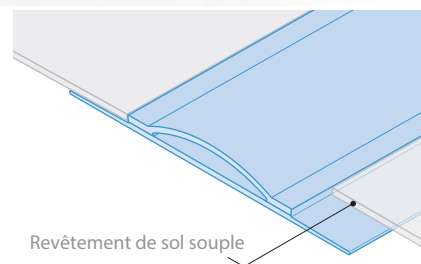

Profil de liaison

- Gris 4205
- Beige 9301
- Bleu 5023
- Seuil de douche PVC soudable
- Mise en œuvre : double encollage polychloroprène
- Masticage autour des pieds d'hubriserie

Languette souple à couper pour souder avec revêtement sur mousse

Revêtement de sol souple

- Coffee
- Lead
- Steel
- Clay
- Canvas

WTS2 avec revêtement de sol souple

Conditionnement : 10 formats de 3 ml

Revêtement de sol souple

WTS1 avec revêtement de sol souple

Référence	Largeur (mm)	Ep.	Longueur	Coloris
SE 90 dur	90	3 - 10	3,00	Gris - Beige
SE120 WIS1 souple	120	3 - 10	2,00	5 au choix
SE120 WIS2 dur	120	3 - 10	2,00	5 au choix
SE120 WIS3 dur	120	3 - 14	2,00	5 au choix