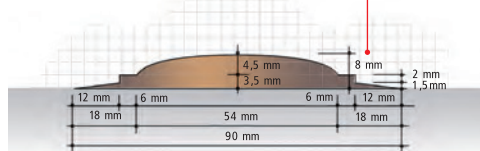

Profil de liaison

- Gris 4205
- Beige 9301
- Bleu 5023
- Seuil de douche PVC soudable
- Mise en œuvre : double encollage polychloroprène
- Masticage autour des pieds d'hubriserie

Languette souple à couper pour souder avec revêtement sur mousse

Revêtement de sol souple

- Coffee
- Lead
- Steel
- Clay
- Canvas

WTS2 avec revêtement de sol souple

Conditionnement : 10 formats de 3 ml

Revêtement de sol souple

WTS1 avec revêtement de sol souple

Référence	Largeur (mm)	Ep.	Longueur	Coloris
SE 90 dur	90	3 - 10	3,00	Gris - Beige
SE120 WIS1 souple	120	3 - 10	2,00	5 au choix
SE120 WIS2 dur	120	3 - 10	2,00	5 au choix
SE120 WIS3 dur	120	3 - 14	2,00	5 au choix