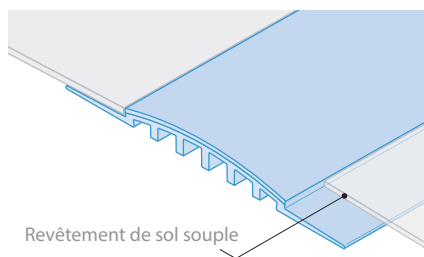

Profil de liaison

- Gris 4205
- Beige 9301
- Bleu 5023
- Seuil de douche PVC soudable
- Mise en œuvre : double encollage polychloroprène
- Masticage autour des pieds d'hubriserie

Languette souple à couper pour souder avec revêtement sur mousse

Revêtement de sol souple

- Coffee
- Lead
- Steel
- Clay
- Canvas

WTS2 avec revêtement de sol souple

Conditionnement : 10 formats de 3 ml

Revêtement de sol souple

WTS1 avec revêtement de sol souple

Référence	Largeur (mm)	Ep.	Longueur	Coloris
SE 90 dur	90	3 - 10	3,00	Gris - Beige
SE120 WIS1 souple	120	3 - 10	2,00	5 au choix
SE120 WIS2 dur	120	3 - 10	2,00	5 au choix
SE120 WIS3 dur	120	3 - 14	2,00	5 au choix