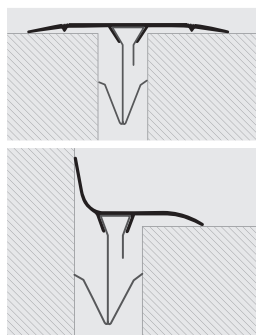

Couvre-joints à clipser

PVC

(mural)

Plat

| Référence | Finition | Longueur (ml) |
|-----------|--------------------|---------------|
| CJP50 | Beige, blanc, gris | 3,00 |
| CJP70 | Beige, blanc, gris | 3,00 |

Angle

| Référence | Finition | Longueur (ml) |
|-----------|--------------------|---------------|
| CJA50 | Beige, blanc, gris | 3,00 |
| CJA70 | Beige, blanc, gris | 3,00 |

ALU ANODISÉ

Trafic léger (sol et mur)

Plat

| Référence | Longueur (ml) |
|-----------|---------------|
| CJP50-AE | 3,00 |
| CJP70-AE | 3,00 |
| CJP90-AE | 3,00 |

Angle

| Référence | Longueur (ml) |
|-----------|---------------|
| CJA50-AE | 3,00 |
| CJA70-AE | 3,00 |
| CJA90-AE | 3,00 |

Clips

| Référence | Largeur du joint (mm) |
|-----------|-----------------------|
| Clips S | 10 - 35 |
| Clips SLL | 35 - 70 |
| Clips XL | 60 - 110 |
| Clips XXL | 100 - 150 |

5 clips pour une longueur de 3 m