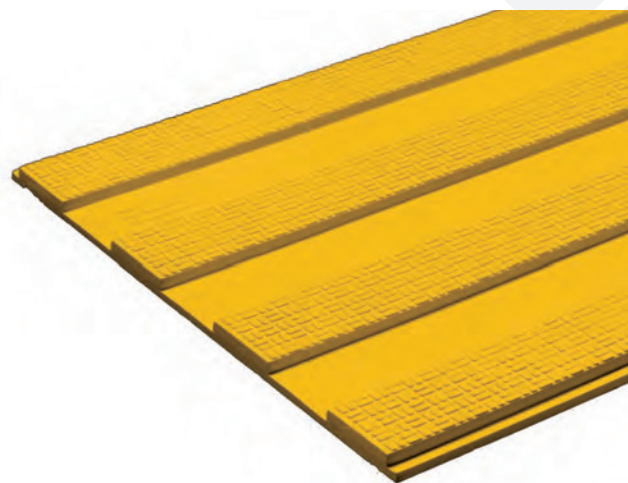

BAO en intérieur (rail de guidage)

Bande polymère BG3P - BG4P

La bande de guidage polymère PROOPLE est insensible aux UV et aux intempéries, imperméable et facilement nettoyable. Sa souplesse et sa résistance aux chocs permet de l'appliquer durablement sur tous types de sols en intérieur comme en extérieur, en voirie comme en ERP, sans risque de casse. La bande est disponible en 3 ou 4 canelures.

- Norme NF P-98352
- Polymère
- Résistante aux UV
- Design larmé® PROOPLE
- Intérieur
- Tous types de sols
- 3 ou 4 canelures
- Trafic normal à intense
- Mise en circulation rapide

Modes pose

Pose par adhésivage

- Temps de pose < 1 minute par dalle
- Sol sec et propre de granulométrie < 2mm
- Remise en circulation immédiate

Pose par collage

- Pose avec une colle polyuréthane bi-composante
- Remise en circulation après 24 heures

Référence	Canelures	Dimensions (mm)	Cond.
BG3P	3	970 x 166	2
BG4P	4	970 x 228	2

Gamme de couleurs

Coloris non contractuels