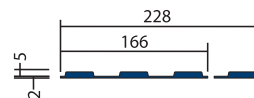

### Modes pose

#### Pose par collage

- Pose avec une colle polyuréthane bi-composante
- Remise en circulation après 24 heures

Référence	Canelures	Dimensions (mm)	Cond.
BG3P	3	970 x 166	2
BG4P	4	970 x 228	2